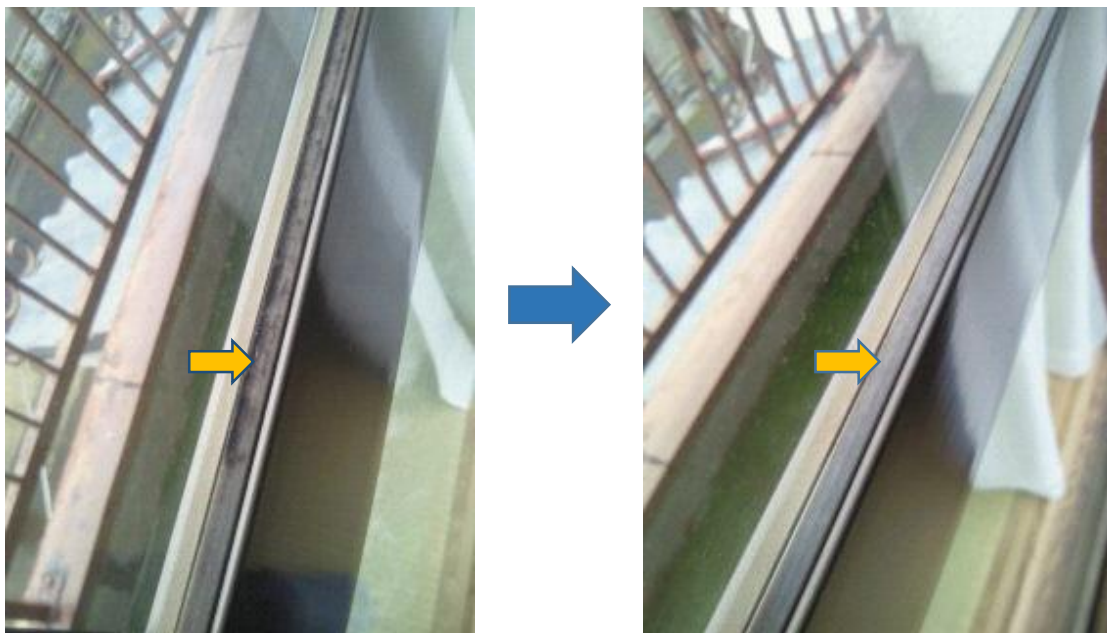

がんこ一番

7月中旬以降発売予定!

特長

- ○シリコン樹脂に食い込んだ、がんこなカビを取る!
- ○塩素刺激臭を抑えたジェルタイプでポイントに無駄なく濡れ、壁面でも垂れない、液剤が飛び散らない!
- ○茶褐色の液色で使用箇所がすぐ判明!
- ○カビ取り剤で唯一特許取得製品!
- ○特殊製法により有効塩素濃度の経時変化が極めて少なく、長時間一定数値を維持することができ、カビに対して長時間効果を維持することで、カビを素早く、確実に取り除きます!

【用途】浴室などのシリコン、タイル目地など

【液性】アルカリ性

【内容量】100g

【容器】チューブタイプ

頑固で諦めていた、ベランダサッシのカビもこんなにキレイに仕上がりました。

アンケート：スーパー銭湯に重視することは？（参考：某施設例）

1. 1 番目 “風呂の種類が豊富” 69.7%であった。
2. 2 番目 “衛生的” 67.9%
3. 3 番目 “入浴料が安い” 63.8%
4. 4 番目 “風呂が広い” 55.9%
5. 5 番目 “雰囲気が良い” 53.6%